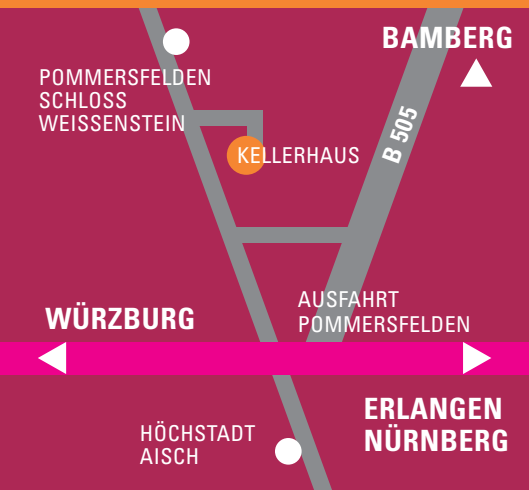

2020

**PROGRAMM JANUAR - DEZ.
DER KULTURFREUNDE POMMERSFELDEN E.V.**