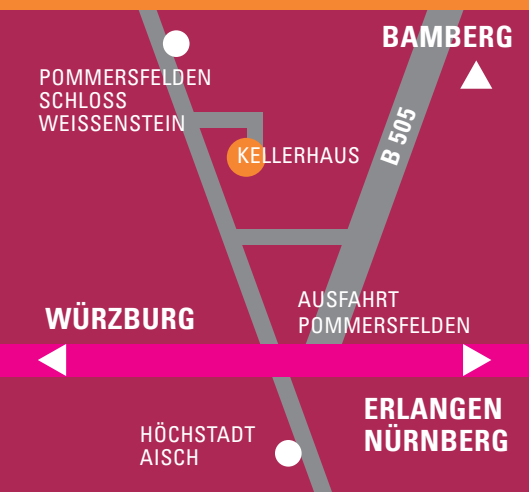

EIN FEST DER SINNE

Ob Geburtstagsfeier, Hochzeit, Weihnachtsfeier oder Jubiläum: Buchen Sie das Kellerhaus für Ihren persönlichen Event – mit über 80 Sitzplätzen im Innenbereich.

Wir planen gemeinsam mit Ihnen eine unvergessliche Feier, ganz nach Ihren Wünschen. Die angenehme Atmosphäre in Verbindung mit der Frische und Qualität der Produkte, die uns ein ausgewählter Partyservice zur Verfügung stellt, lassen Ihre Feier zu einem Fest der Sinne werden!

2018

**PROGRAMM JANUAR - DEZ.
DER KULTURFREUNDE POMMERSFELDEN E.V.**